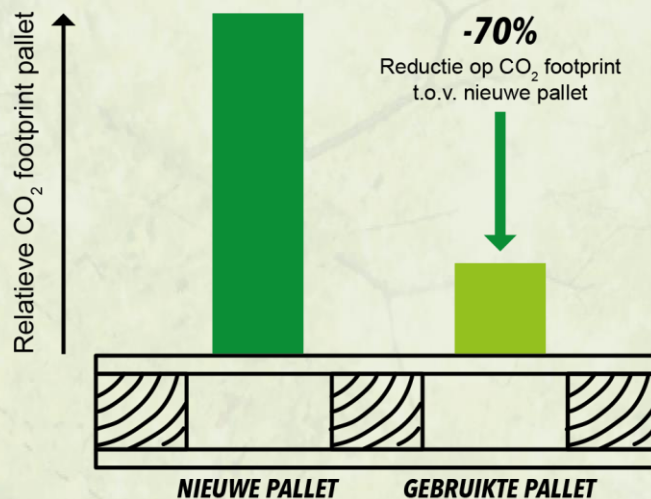

CERTIFICAAT

CO₂ reductie

Peper Boedelbeheer

heeft in **2020** in totaal 60 gebruikte pallets afgenomen van de Palletcentrale.
De CO₂ footprint van deze pallets is in totaal

1,5 ton CO₂

lager dan die van nieuwe pallets.
Dit staat gelijk aan de CO₂ emissies van **2.072** vrachtautokilometers.

De CO₂ berekeningen zijn uitgevoerd met een door CE Delft ontwikkelde Pallet CO₂-tool voor de Palletcentrale. De berekeningswijze is gepubliceerd op www.cedelft.nl

Door het inleveren van pallets draagt u ook bij aan de besparing van: